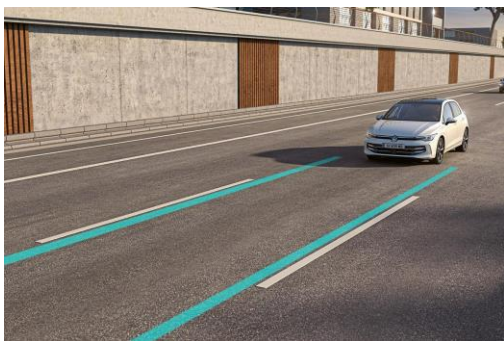

Lane Assist та Side Assist

Lane Assist: зі швидкості 60 км/год він може виявити, чи автомобіль ненавмисно залишає власну смугу. Завдяки коригуючому руху під час керування він може повертати увагу водія на ситуацію під час руху. Додатковий помічник Side Assist може попередити вас про небезпеку під час зміну смуги руху.

А також:

Front Assist

Асистент екстреного гальмування Front Assist із функцією виявлення пішоходів і велосипедистів може попереджати вас про критичні ситуації за участю пішоходів, велосипедистів та інших транспортних засобів і навіть може автоматично гальмувати в таких ситуаціях. Навіть у ситуаціях проходження повороту та ухилення від небезпеки Front Assist може, у межах системних обмежень, запобігти неминучій аварії, видавши попередження або здійснивши екстрене гальмування.

Dynamic Light Assist

Асистент дальнього світла Dynamic Light Assist забезпечує кращу видимість вночі. Система може виявляти зустрічні транспортні засоби та транспортні засоби, що рухаються попереду, і автоматично приховує відповідні зони власного дальнього світла. У населених пунктах дальнє світло також автоматично перемикається на ближнє. Для вас це означає, що ви довше і частіше їдете з дальнім світлом - вулиці краще освітлені, а перешкоди можна виявити раніше.