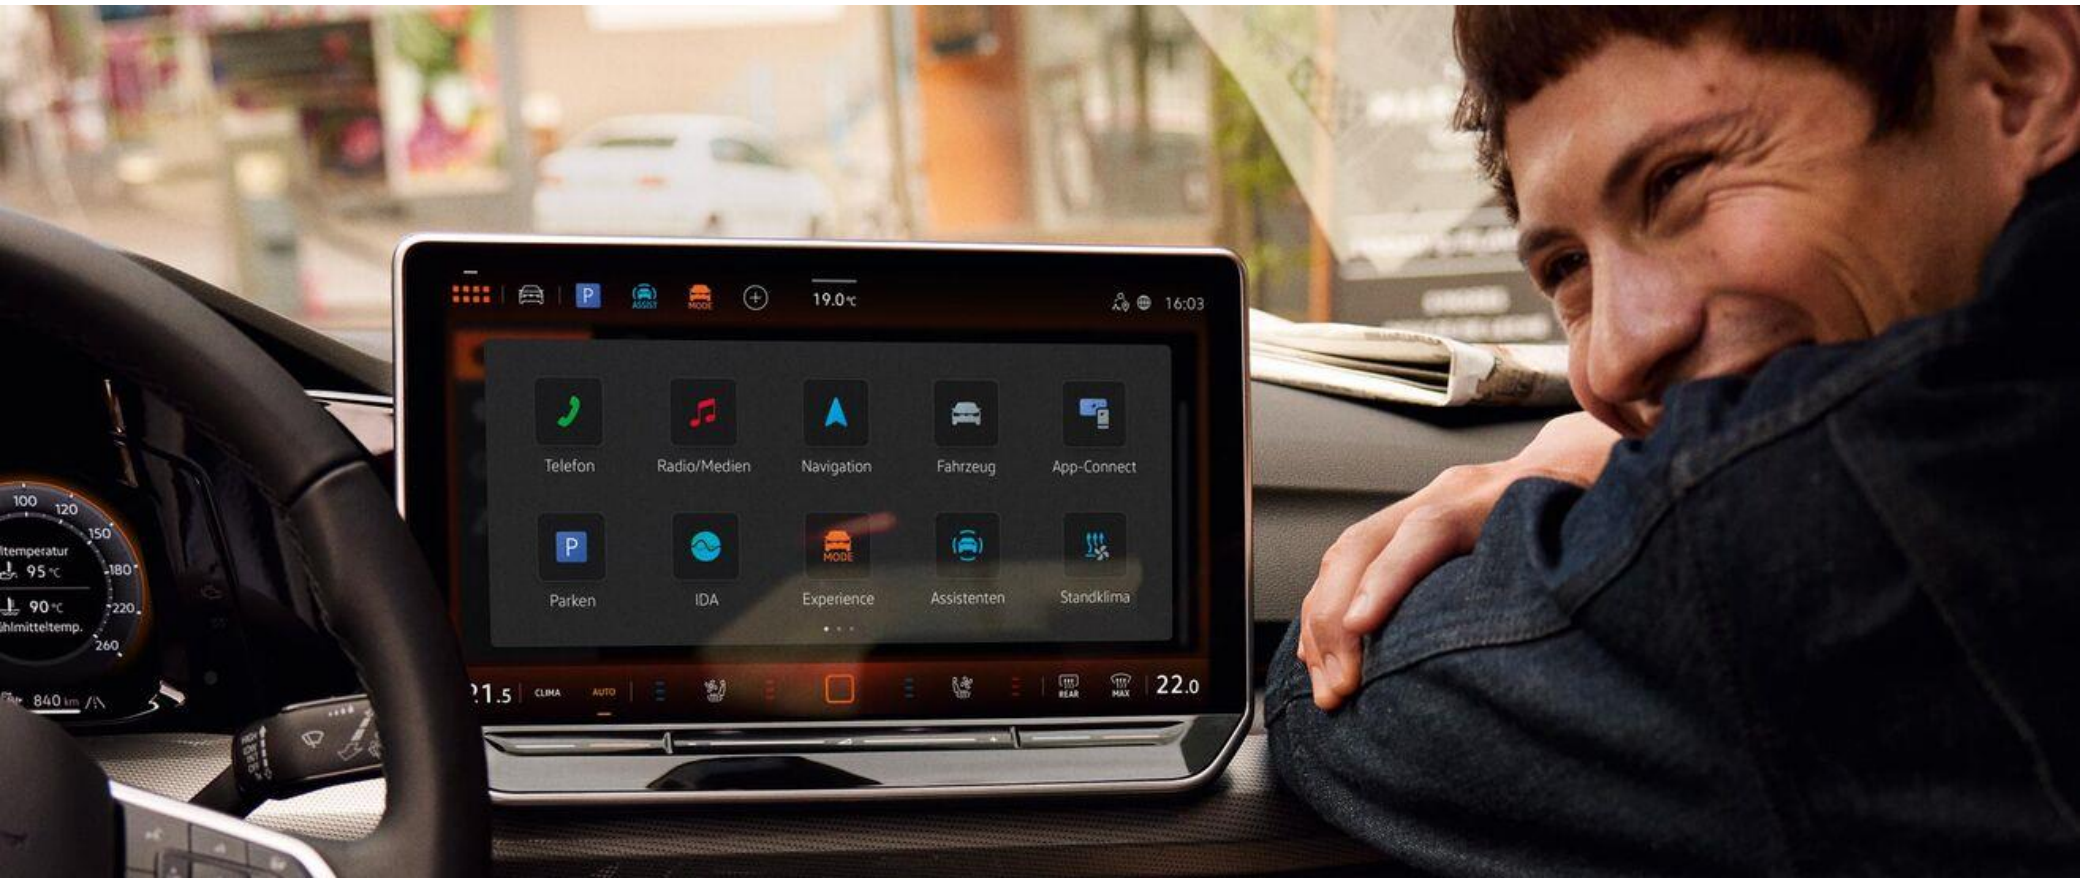

App-Connect в Golf 8.5

Комфортне використання програм та контенту - ось для чого створено App-Connect. Музика, новини, карти або аудіокниги переносяться на дисплей мультимедійної системи і тому ними можна керувати у полі зору.

Можливі три інтерфейси для інтеграції смартфонів: Apple CarPlay™, Android Auto™ від Google та MirrorLink®. Приємний бонус - користування Apple CarPlay™ завдяки опції бездротового з'єднання для мультимедійних систем Discover та Ready 2 Discover.

android
auto

Apple CarPlay