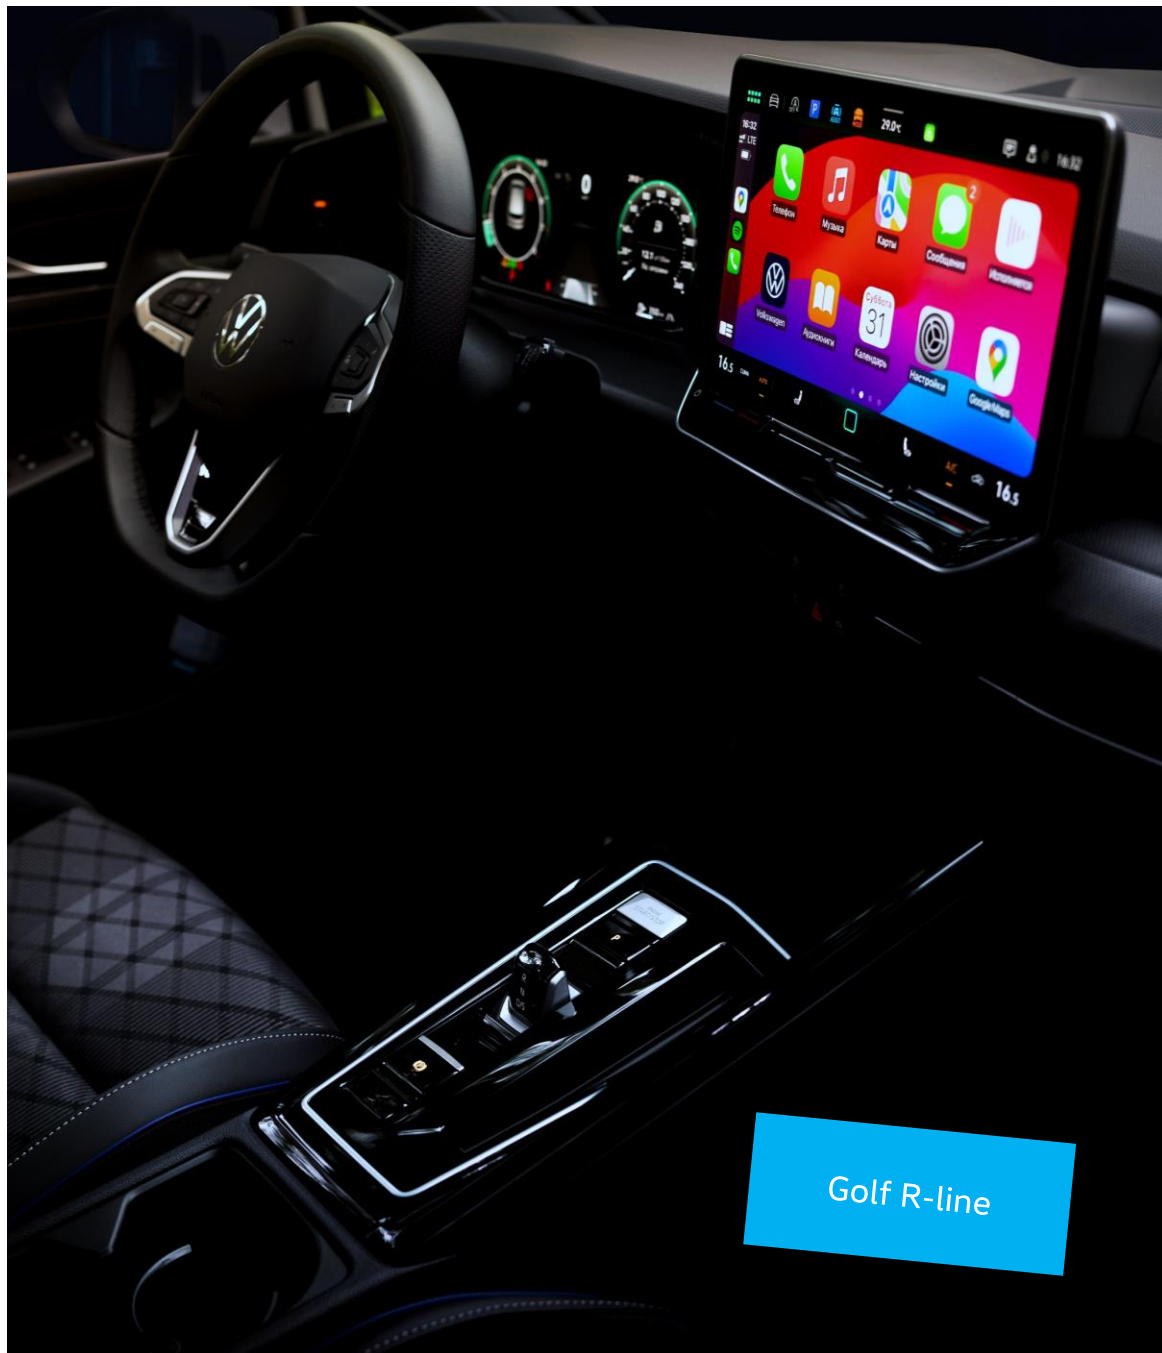

R-Line

від 1 365 978 грн*

Додатково до Life:

- LED Plus фари ближнього та дальнього світла
- Тризонний клімат-контроль Air Care Climatronic
- Проактивна система захисту пасажирів
- Світлодіодна стрічка решітки радіатора та підсвічування логотипу VW спереду
- Асистент зміни смуги руху Side Assist
- Асистент допомоги при виїзді заднім ходом
- Амбієнтна підсвітка інтер'єру 30 кольорів
- Система прогресивного керма
- Топ-Спортивні передні R-сидіння з інтегрованим підголівниками
- Спортивне мультифункціональне кермо
- Алюмінієві накладки на педалі
- Стеля чорного кольору
- Легкосплавні диски R17 Coventry
- Вибір профілю їзди