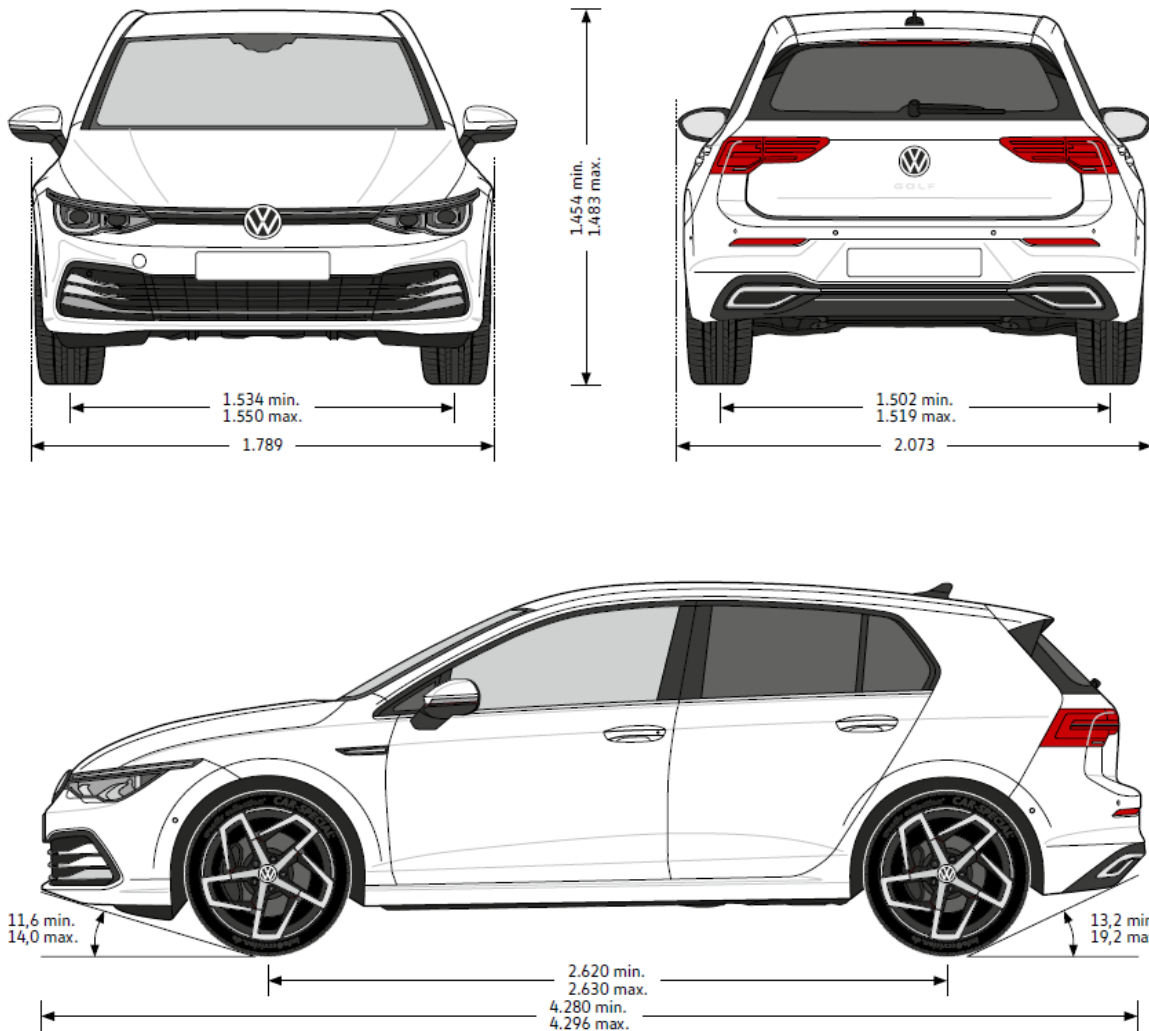

Габарити та технічні дані Golf 8.5

Характеристики	1.4 л TSI 150 к.с. 8-ступ. АКПП
Система подачі палива	Безпосередній вприск. Турбонаддув
Макс. потужність	150 к.с. (110 кВт)
Макс. крутний момент	250 Нм при 1500-4000 об/хв
Привід	Передній
Маса споряджена	1340 кг
Маса повна	1810 кг
Максимальна швидкість	216 км/год
Розгін 0–100 км/год	8,1 с
Кліренс	139 мм
Об'єм багажного відділення станд.	380 л
Міський цикл	8,1 л/100 км
Заміський цикл	5,2 л/100 км
Комбінований цикл	6,3 л/100 км
Об'єм паливного бака	50 л